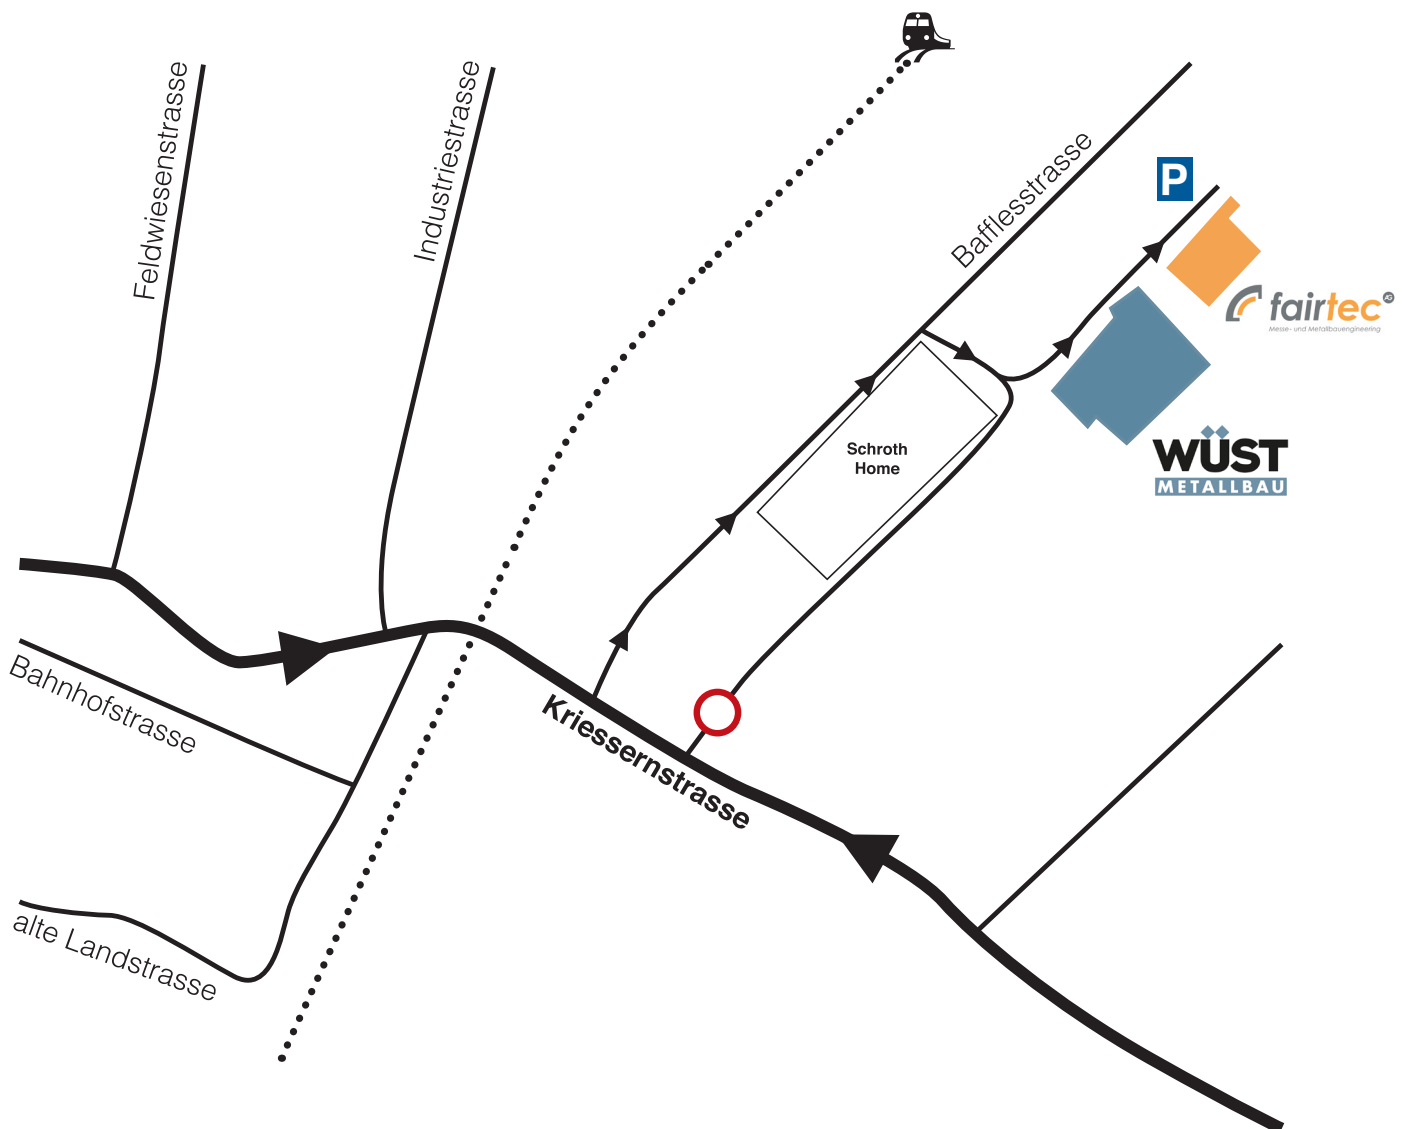

Anfahrtsplan

fairtec AG
Bafflesstrasse 20
CH-9450 Altstätten / SG

T +41 71 757 18 00
F +41 71 757 18 01
info@fairtec.ch